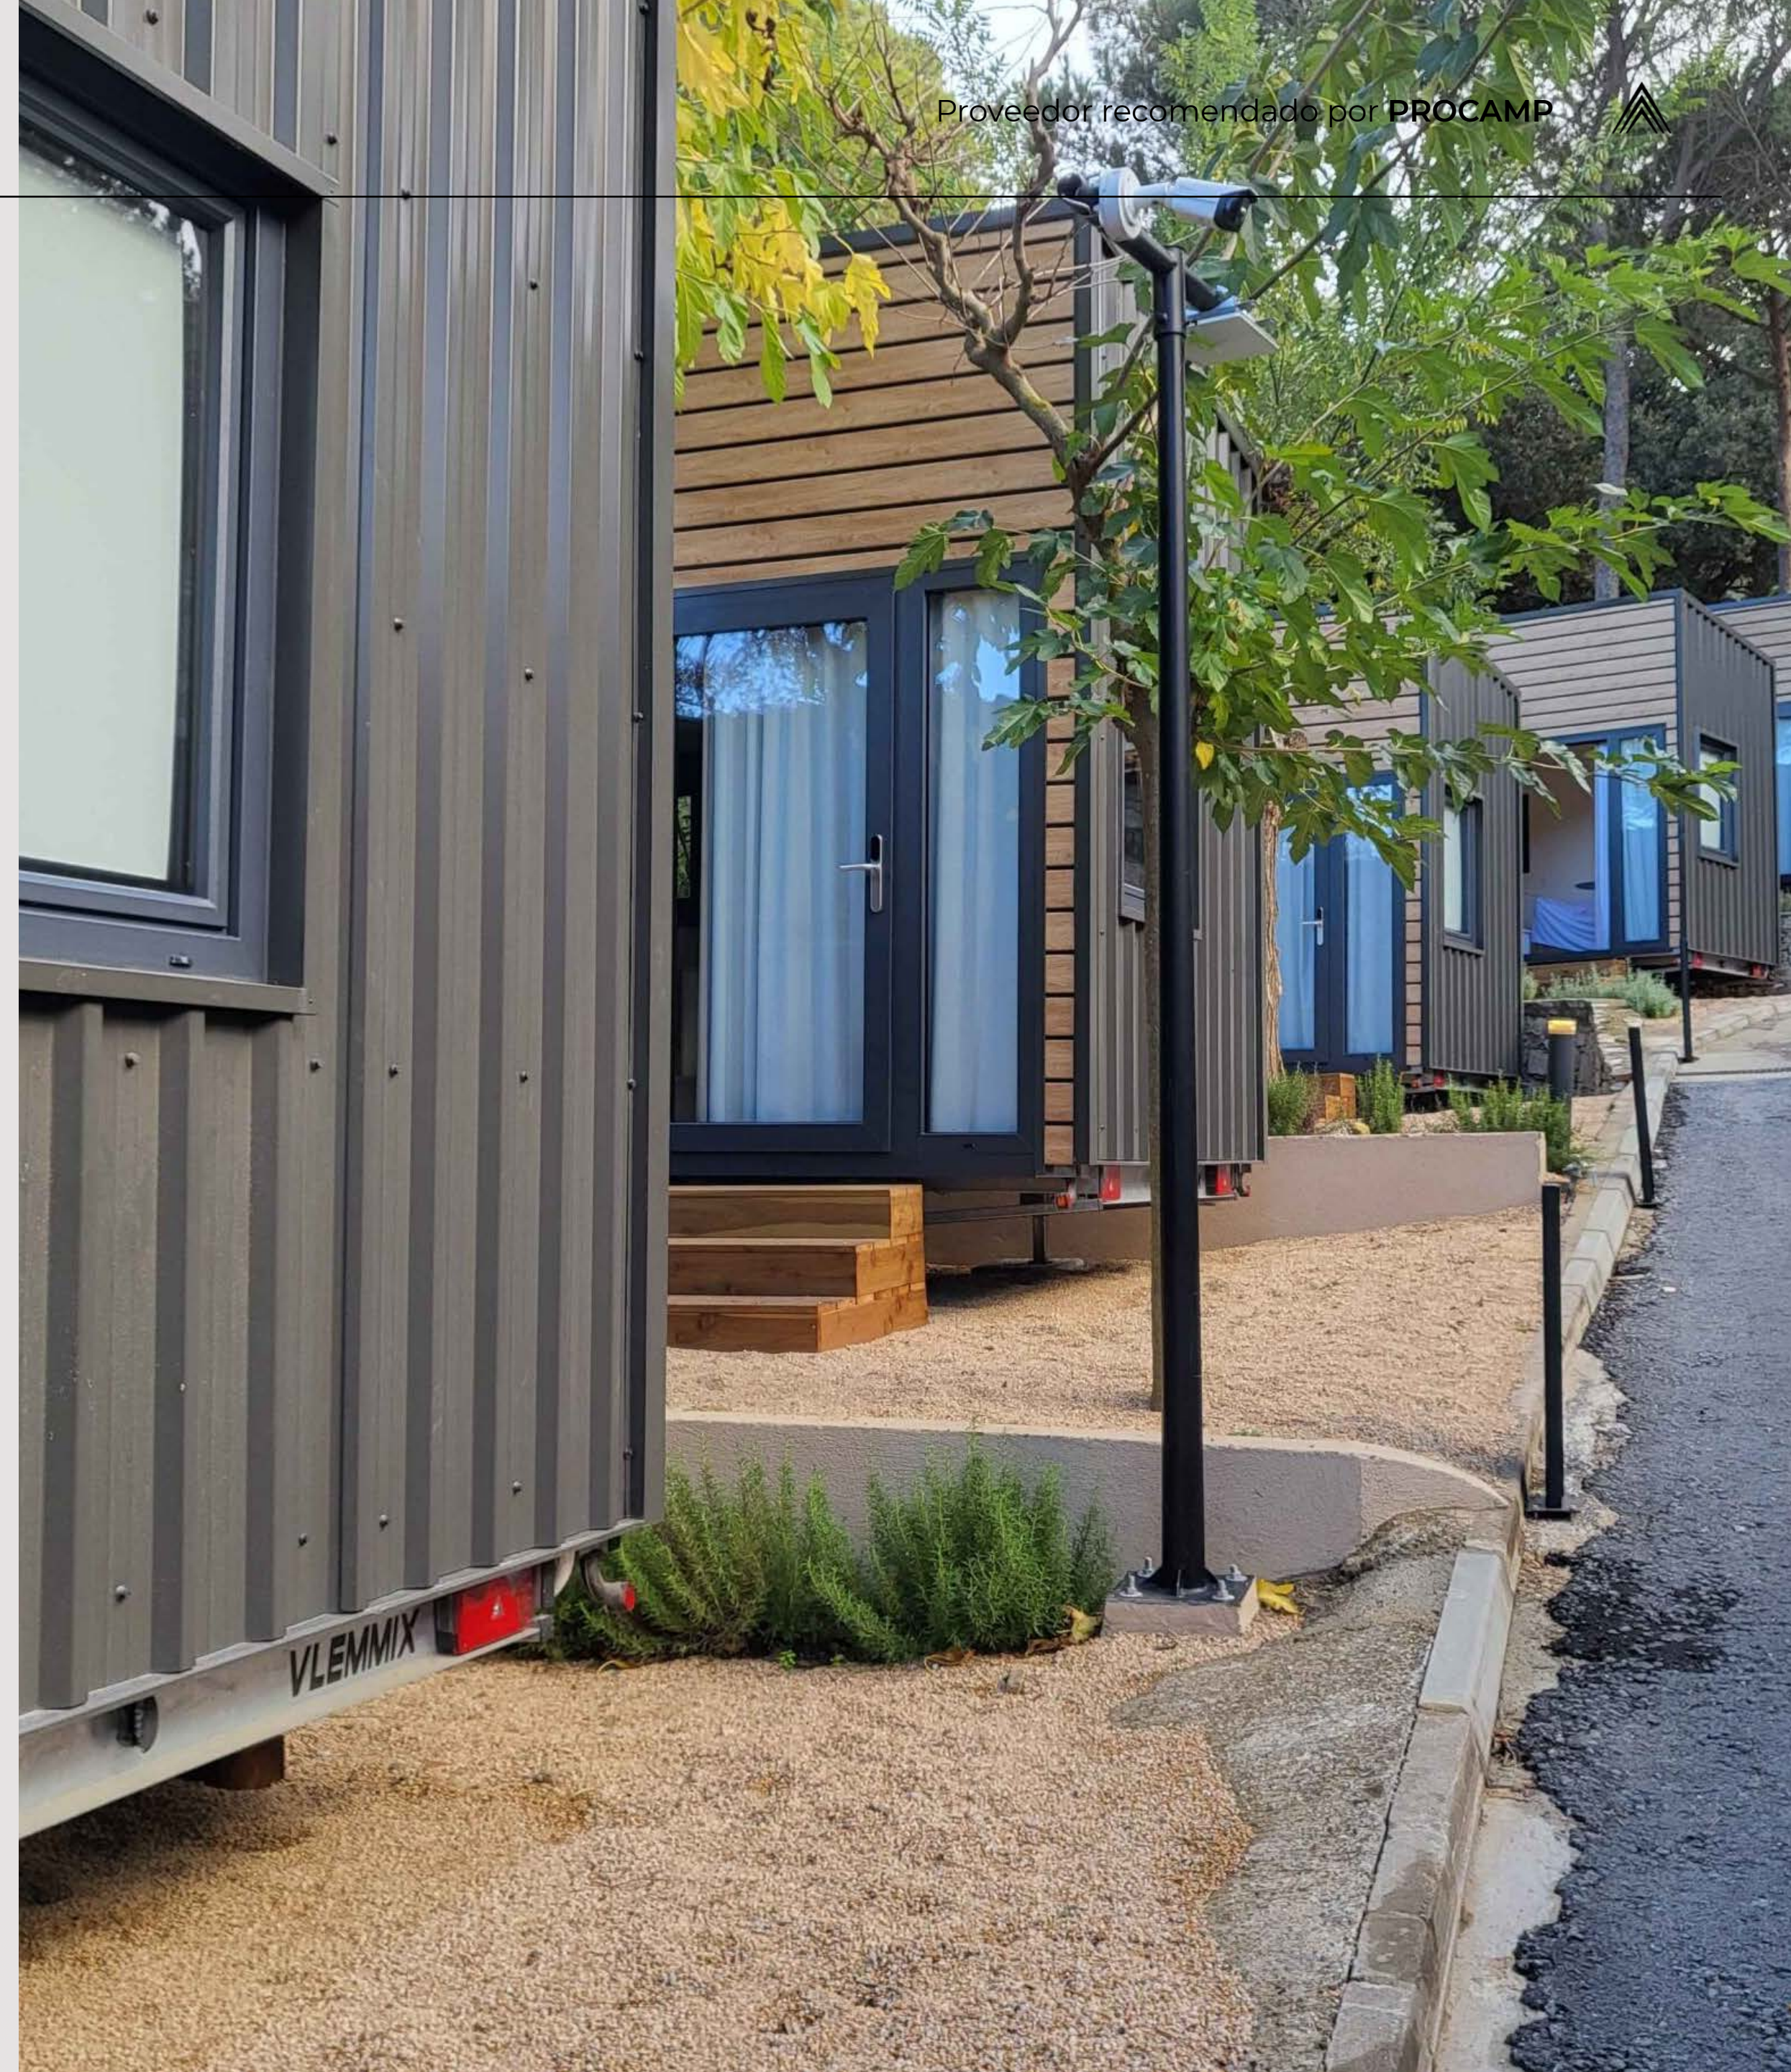

NOMAD TINY HOUSE

¿Qué hacemos?

Noma se centra en ofrecer soluciones a los campings para incrementar el número de alojamientos en sus instalaciones.

Desde la fábrica en Sabadell, Noma diseña y fabrica las Tiny House.

Novedades de producto

Una Tiny House es un alojamiento sobre ruedas con la ventaja de ser un ELEMENTO 100% MÓVIL gracias a su remolque homologado.

Aprovecha al máximo cada espacio de tu camping con las Tiny House.

Encontramos 3 modelos, la INUIT 4, la INUIT 5 y la INUIT 7, ofreciendo capacidad de hospedaje de hasta 7 personas.

SUIT

Alojamiento de una sola planta que ofrece la mejor experiencia para parejas que quieran disfrutar de escapadas.