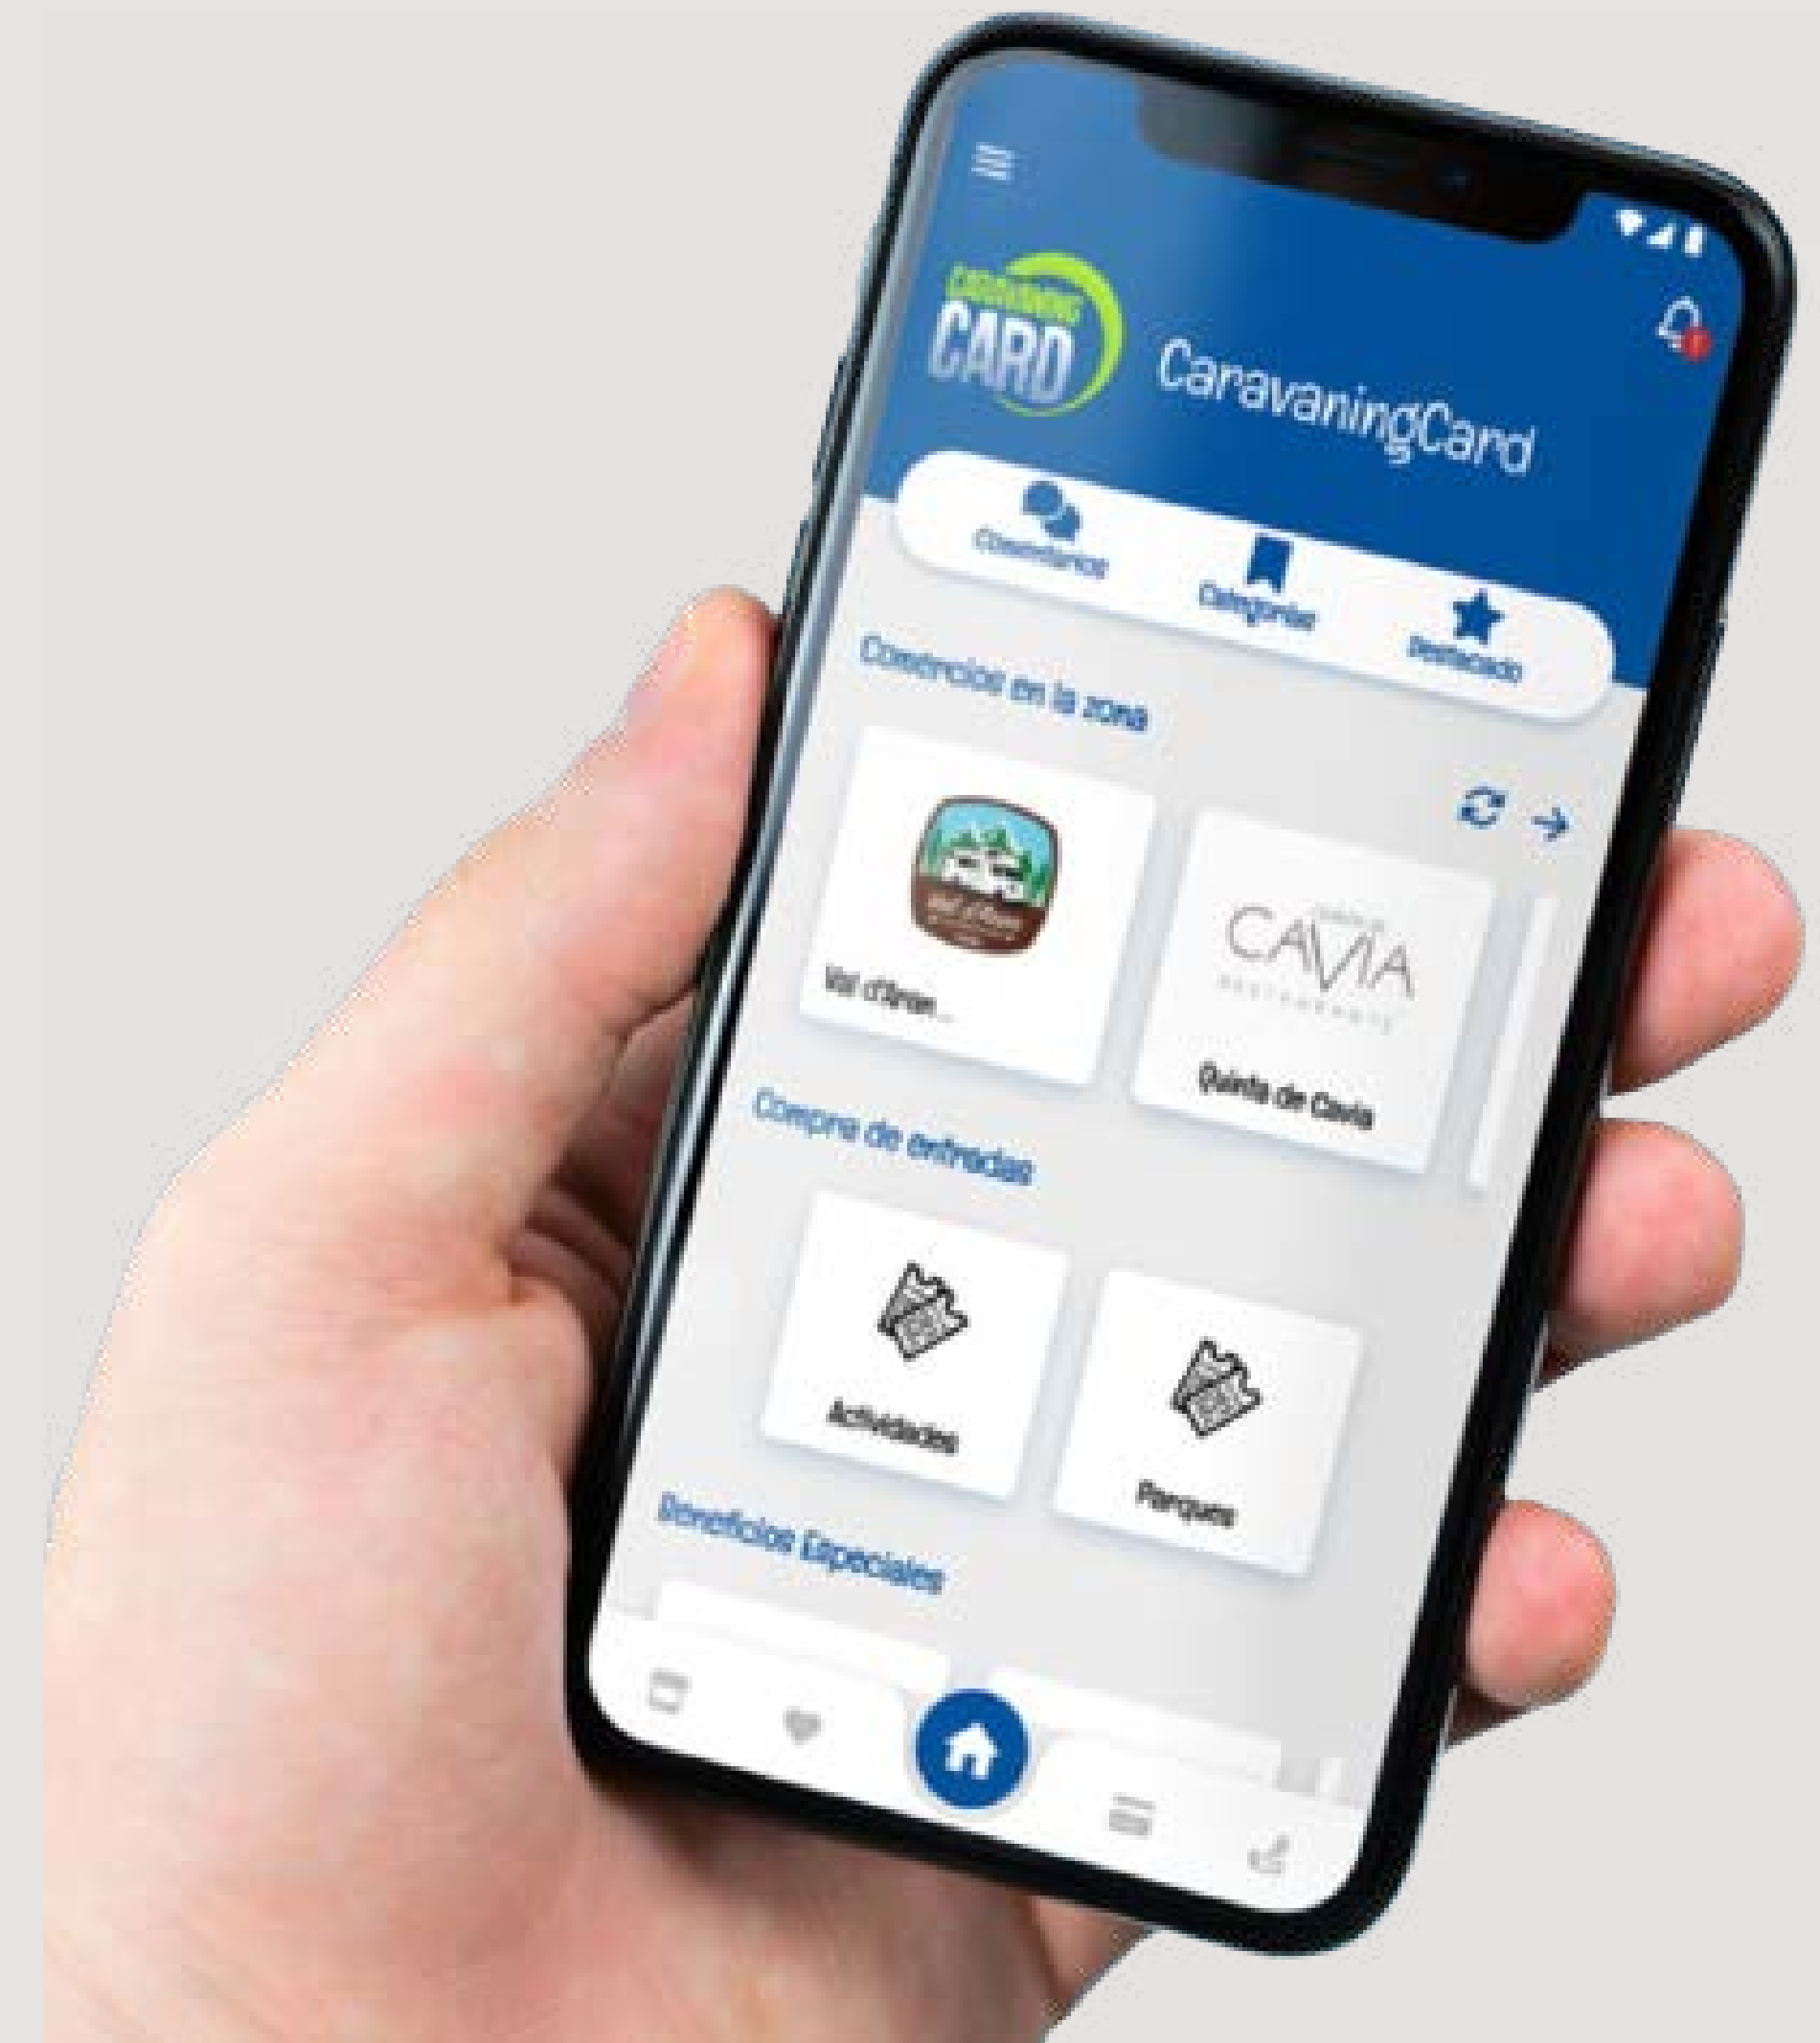

The logo for 'Caravaning Card' features the word 'CARAVANING' in a bright green, bold, sans-serif font, positioned above the word 'CARD' in a dark blue, bold, sans-serif font. The text is centered within a large, thick, bright green arc that forms a partial circle around the words.

# CARAVANING CARD

# ¿Qué es?

CaravaningCard, es una **tarjeta de descuentos para los campistas**, con su propia App, en la actualidad con mas de 15.000 campistas asociados en españa.

Pensada para el camping y campista, con funcionalidades en ambas direcciones y con la cual su camping tendrá mas visitantes a coste 0.

# Novedades de Producto

- Tarjeta Digital.
- App Propia.
- Foro con mas de 20.000 visitas día.
- Panel para tu camping desde donde se puede modificar todos los datos, subir eventos, programas de animación, lugares cercanos, sitios para comer etc.
- Unión con Unicamp para hacer reservas desde la App (novedad)